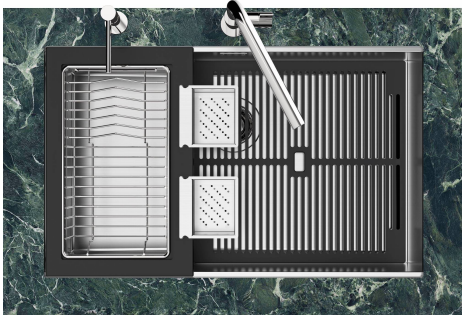

Lavello Quadra EVO Gun Metal

Lavelli in acciaio inox

Codice: 1257 856

CARATTERISTICHE

FONDO STAMPATO

Il fondo stampato garantisce il perfetto deflusso dell'acqua e facilita le operazioni di pulizia grazie al gradino perimetrale con le pareti inclinate.

Sottotop/Undermount

B-B:
 Dettaglio installazione e sistema di fissaggio
 Installation detail and fixing system

A-A:
 Dettaglio installazione positive reveal e sistema di fissaggio
 Installation detail with positive reveal and fixing system

1257/85-

GALLERIA FOTOGRAFICA

IN DOTAZIONE

Griglia Black
8100 615

Griglia Black
8100 614

ACCESSORI OPZIONALI

Cestello portapiatti inox
8100 303

Vaschetta bianca
8153 100