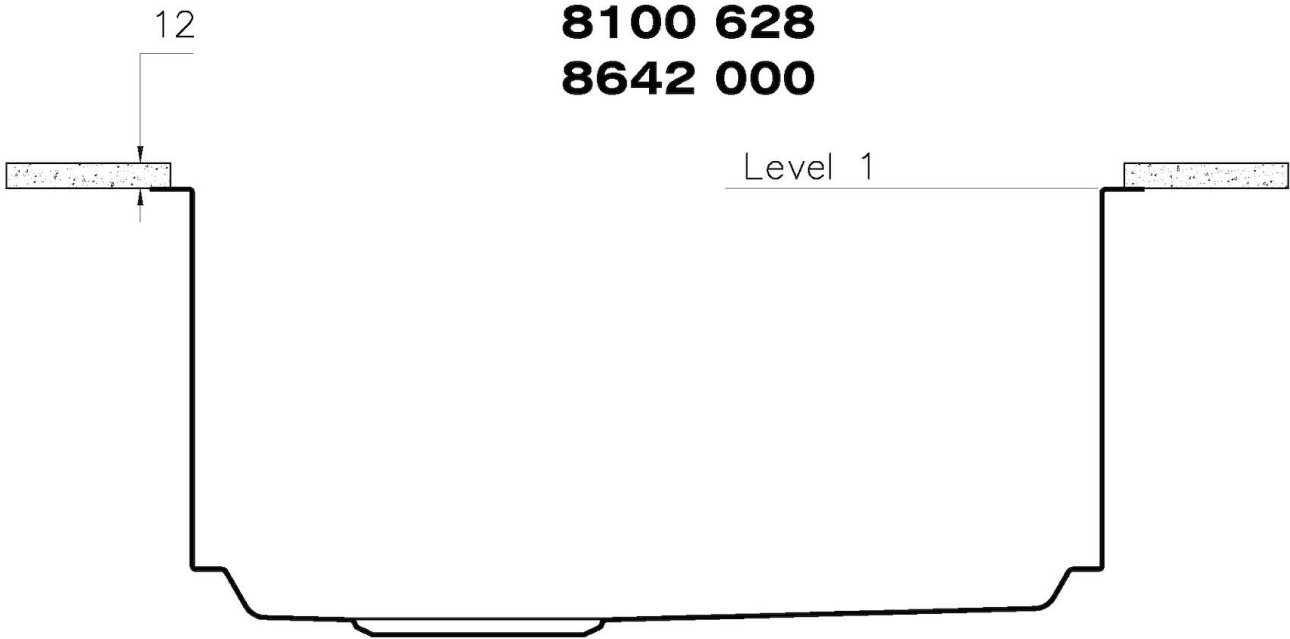

IN DOTAZIONE

1 x Griglia Black 8100 614

1 x Griglia Black 8100 615

DATI TECNICI

1257/85-

QUADRA EVO Livelli accessori / Level accessories SOTTOTOP / UNDERMOUNT

LEVEL 1:

8100 615
8100 614
8100 037
8100 620
8100 621
8100 622
8100 628
8642 000