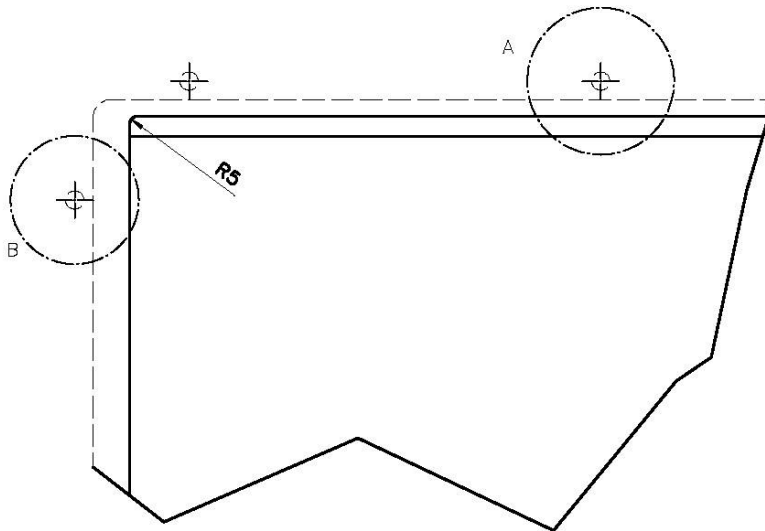

QUADRA EVO Livelli accessori / Level accessories SOTTOTOP / UNDERMOUNT

LEVEL 2:

8100 615

1257/85-

8100 615 + 8100 614
POSIZIONATE A FILO VASCA / EDGE POSITIONING

8100 615
POSIZIONATA SUL FONDO / BOTTOM POSITIONING

Sottotop/Undermount

B-B:
 Dettaglio installazione e sistema di fissaggio
 Installation detail and fixing system

A-A:
 Dettaglio installazione positive reveal e sistema di fissaggio
 Installation detail with positive reveal and fixing system