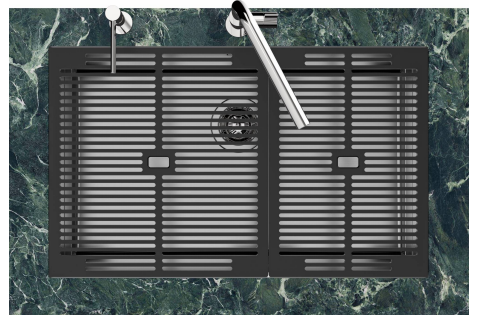

GALLERIA FOTOGRAFICA

IN DOTAZIONE

Griglia Black
8100 614

ACCESSORI OPZIONALI