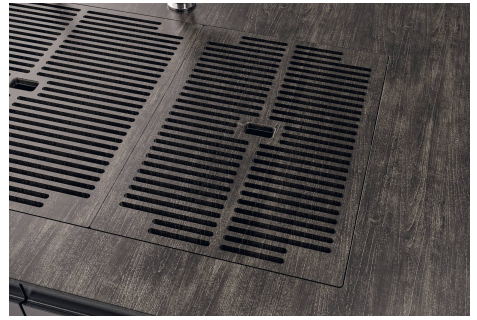

GALLERIA FOTOGRAFICA

IN DOTAZIONE

Griglia Black
8100 614

ACCESSORI OPZIONALI