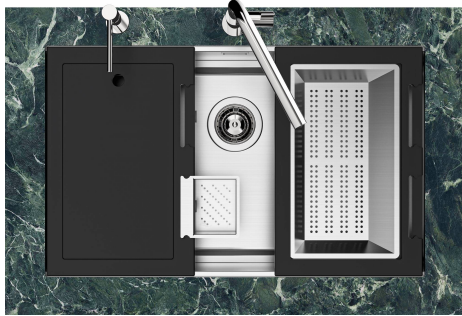

GALLERIA FOTOGRAFICA

IN DOTAZIONE

Griglia Black
8100 614

ACCESSORI OPZIONALI