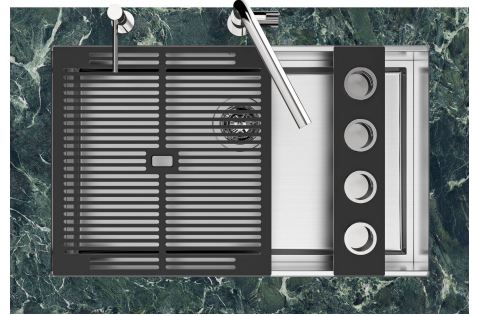

GALLERIA FOTOGRAFICA

IN DOTAZIONE

Griglia Black
8100 614

ACCESSORI OPZIONALI