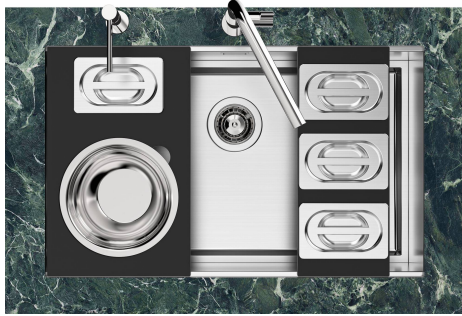

GALLERIA FOTOGRAFICA

IN DOTAZIONE

Griglia Black
8100 614

ACCESSORI OPZIONALI