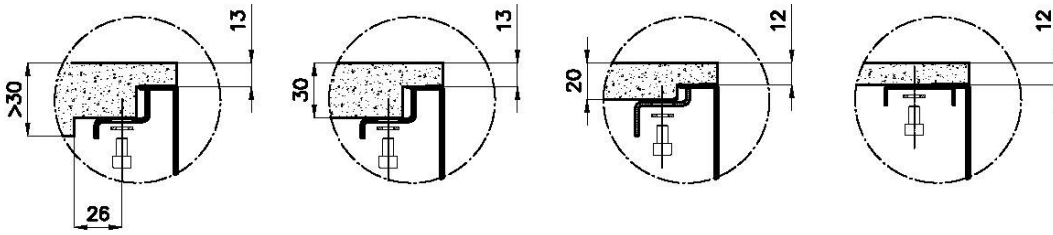

Finitura PVD

Colorazione Gun Metal

Base 90 cm

Dimensioni 780 x 470 mm

Misura vasca 740 x 430 mm

Larghezza 78 cm

Foro incasso Vedi scheda tecnica

Numero vasche 1 vasca

QUADRA EVO Livelli accessori / Level accessories SOTTOTOP / UNDERMOUNT

LEVEL 2:

8100 615

1257/85-

8100 615 + 8100 614
POSIZIONATE A FILO VASCA / EDGE POSITIONING

8100 615
POSIZIONATA SUL FONDO / BOTTOM POSITIONING

Sottotop/Undermount

B-B:
 Dettaglio installazione e sistema di fissaggio
 Installation detail and fixing system

A-A:
 Dettaglio installazione positive reveal e sistema di fissaggio
 Installation detail with positive reveal and fixing system