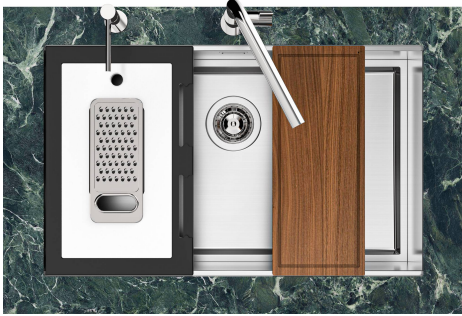

GALLERIA FOTOGRAFICA

IN DOTAZIONE

Griglia Black
8100 614

ACCESSORI OPZIONALI